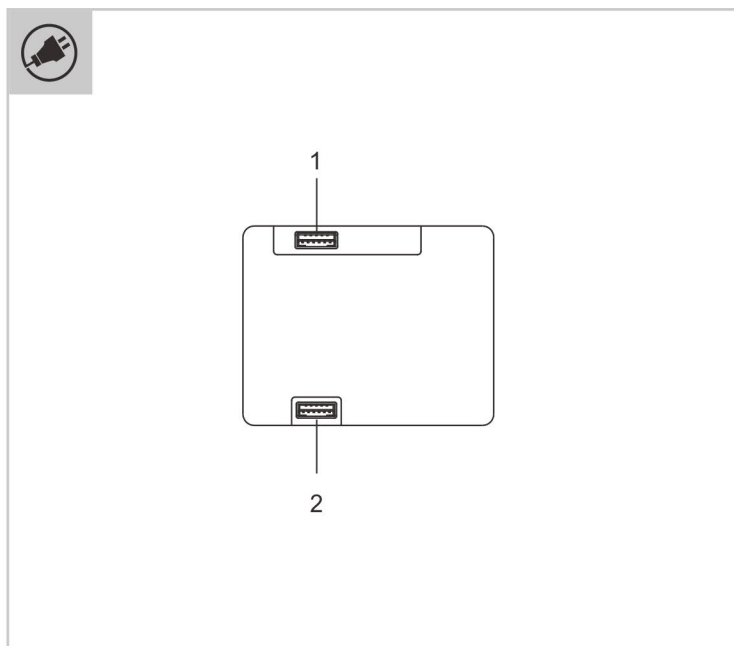

1. Go to the online webpage by scanning the QR code.
2. Click on the "Downloads" tab to find the documents.

5138.SP.

DE
EN
CN
IT
ES
FR
FI
CZ

Service

Find your individual country contact here.

<http://new.abb.com/contact-centers>

Español

Módulo de teclas, cuadrado

Conexión

1. 1 Conexión para el módulo anterior
2. 2 Conexión para el siguiente módulo

Datos técnicos

Tensión	24 V $\overline{\text{AC}}$
Rango de tensión de funcionamiento	20-27 V $\overline{\text{AC}}$
Corriente nominal	27 V $\overline{\text{AC}}$, 8 mA
	24 V $\overline{\text{AC}}$, 8 mA
Temperatura ambiente	-40 °C...+55 °C

Français

Module de touches, carré

Connexion

1. 1 Raccordement du module précédent
2. 2 Raccordement du module suivant

Caractéristiques techniques

Valeur de tension	24 V $\overline{\text{AC}}$
Plage de tension de fonctionnement	20-27 V $\overline{\text{AC}}$
Intensité nominale	27 V $\overline{\text{AC}}$, 8 mA
	24 V $\overline{\text{AC}}$, 8 mA
Température ambiante	-40 °C...+55 °C

Suomi

Painikemoduuli, kulmikas

Liittäminen

1. 1 Edellisen moduulin liittäminen
2. 2 Seuraavan moduulin liittäminen

Tekniset tiedot

Jännitearvo	24 V $\overline{\text{AC}}$
Käyttäjännitealue	20-27 V $\overline{\text{AC}}$
Nimellisvirta	27 V $\overline{\text{AC}}$, 8 mA
	24 V $\overline{\text{AC}}$, 8 mA
Ympäristön lämpötila	-40 °C...+55 °C

Čeština

Tlačítkový modul hranatý

Připojení

1. 1 Připojení pro předchozí modul
2. 2 Připojení pro následný modul

Technické údaje

Hodnota napětí	24 V $\overline{\text{AC}}$
Rozsah provozního napětí	20-27 V $\overline{\text{AC}}$
Jmenovitý proud	27 V $\overline{\text{AC}}$, 8 mA
	24 V $\overline{\text{AC}}$, 8 mA
Okolní teplota	-40 °C...+55 °C